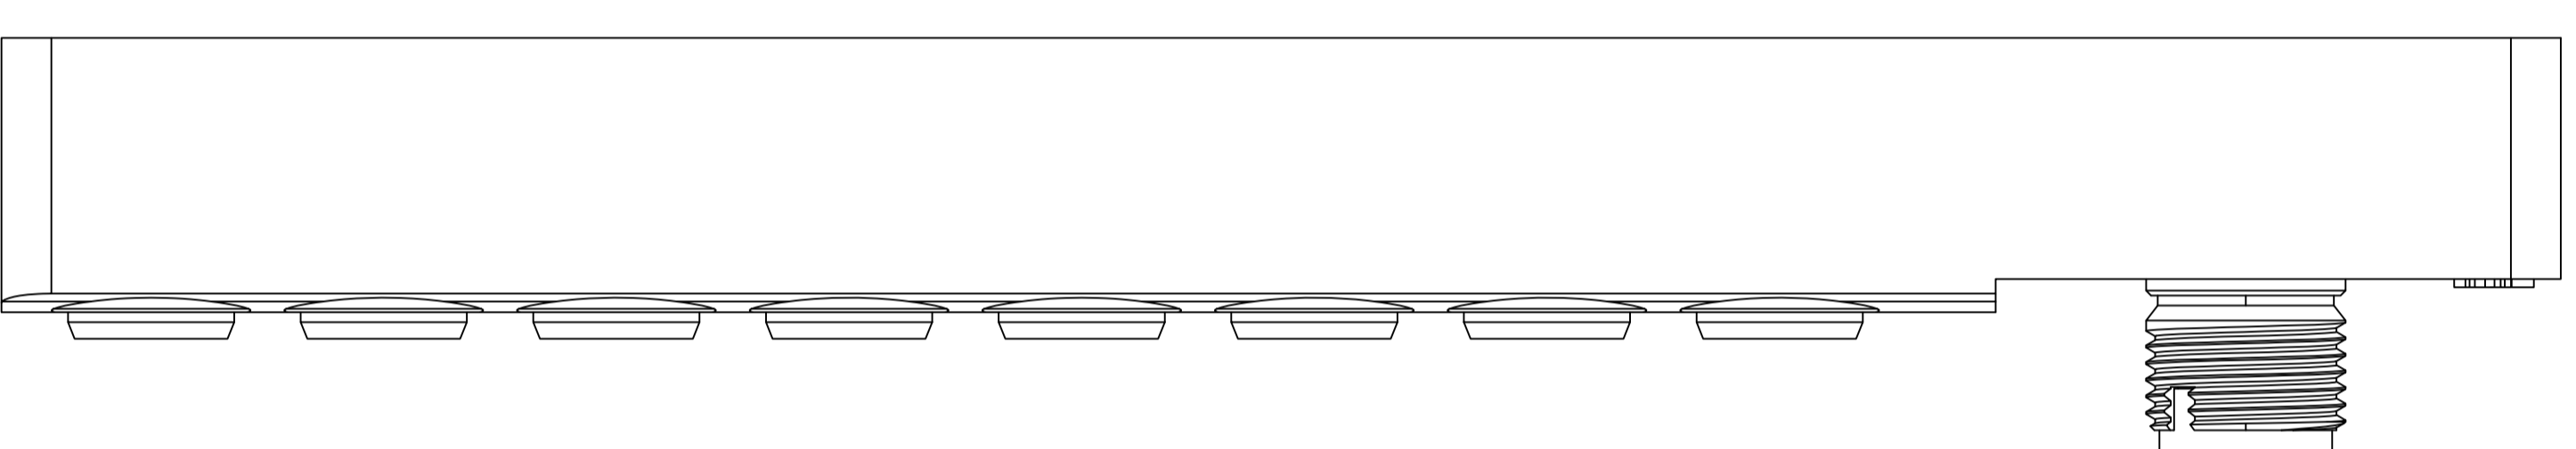

00B316、00B516

$\frac{I}{2:1}$

$\frac{II}{2:1}$

M12 A编码公头

M8 3针母头

名称	M8 3针 IO-LINK从站	
型号	00B316、00B516	
图号	签名	日期
制	林毅鸿	2022.08.11
校		
审		
批		
注		

乾德®

福建乾德机电有限公司  
FUJIAN QIAN DE ELECTRO MECHANICAL CO. LTD