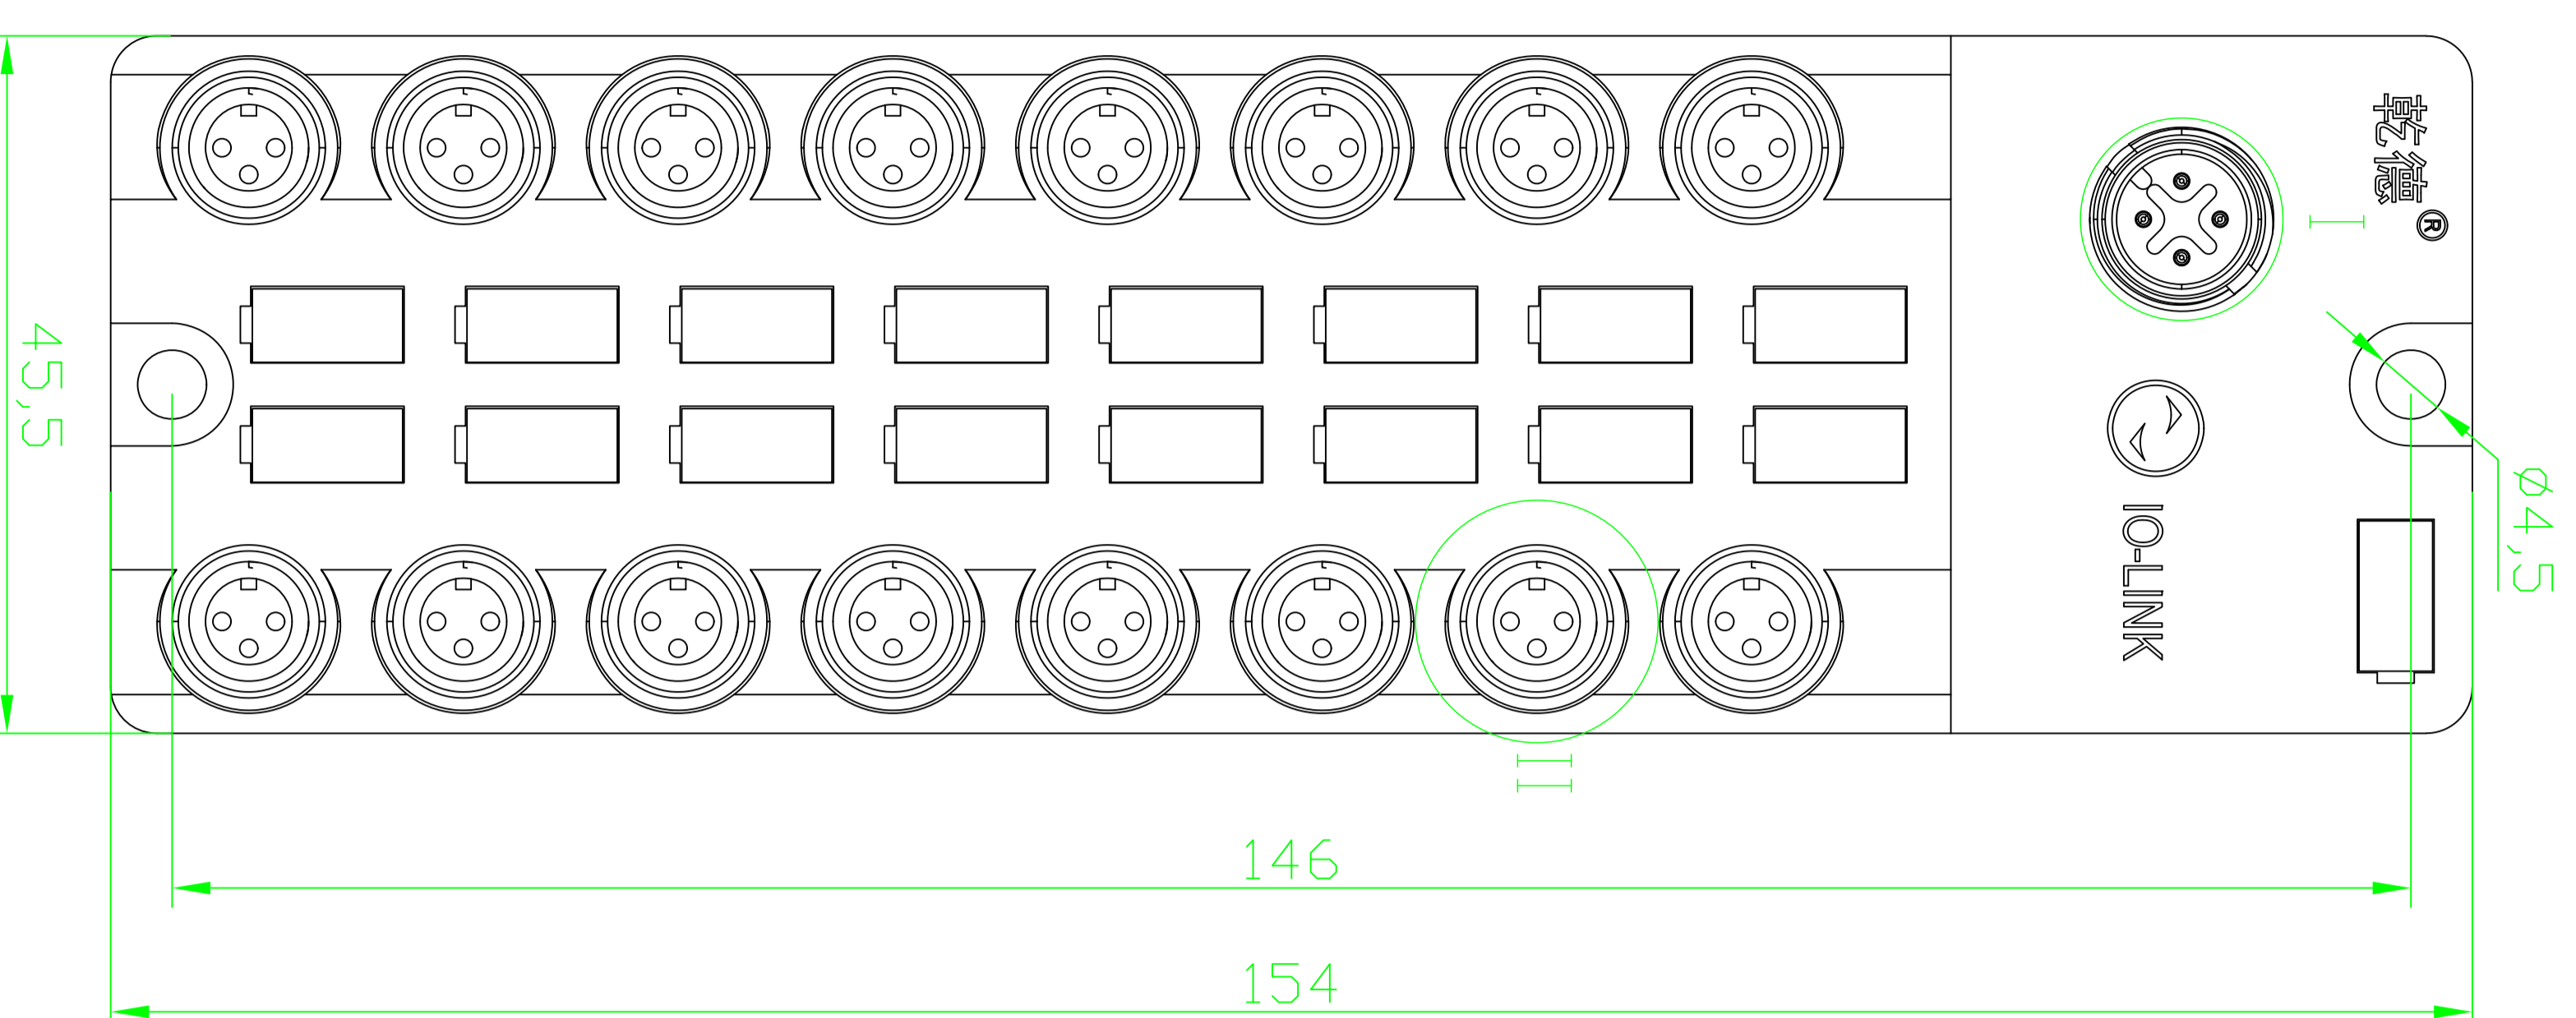

00B316、00B516

$\frac{I}{2:1}$

$\frac{II}{2:1}$

M12 A编码公头

M8 3针母头

名称	M8 3针 IO-LINK从站	
型号	00B316、00B516	
图号	签名	日期
制	林毅鸿	2022.08.11
校		
审		
批		
注		

乾德®

福建乾德机电有限公司  
FUJIAN QIAN DE ELECTRO MECHANICAL CO. LTD

第	张	1	共	张	1	纸	张
比	例	1:1	版	本	V1.0.0		