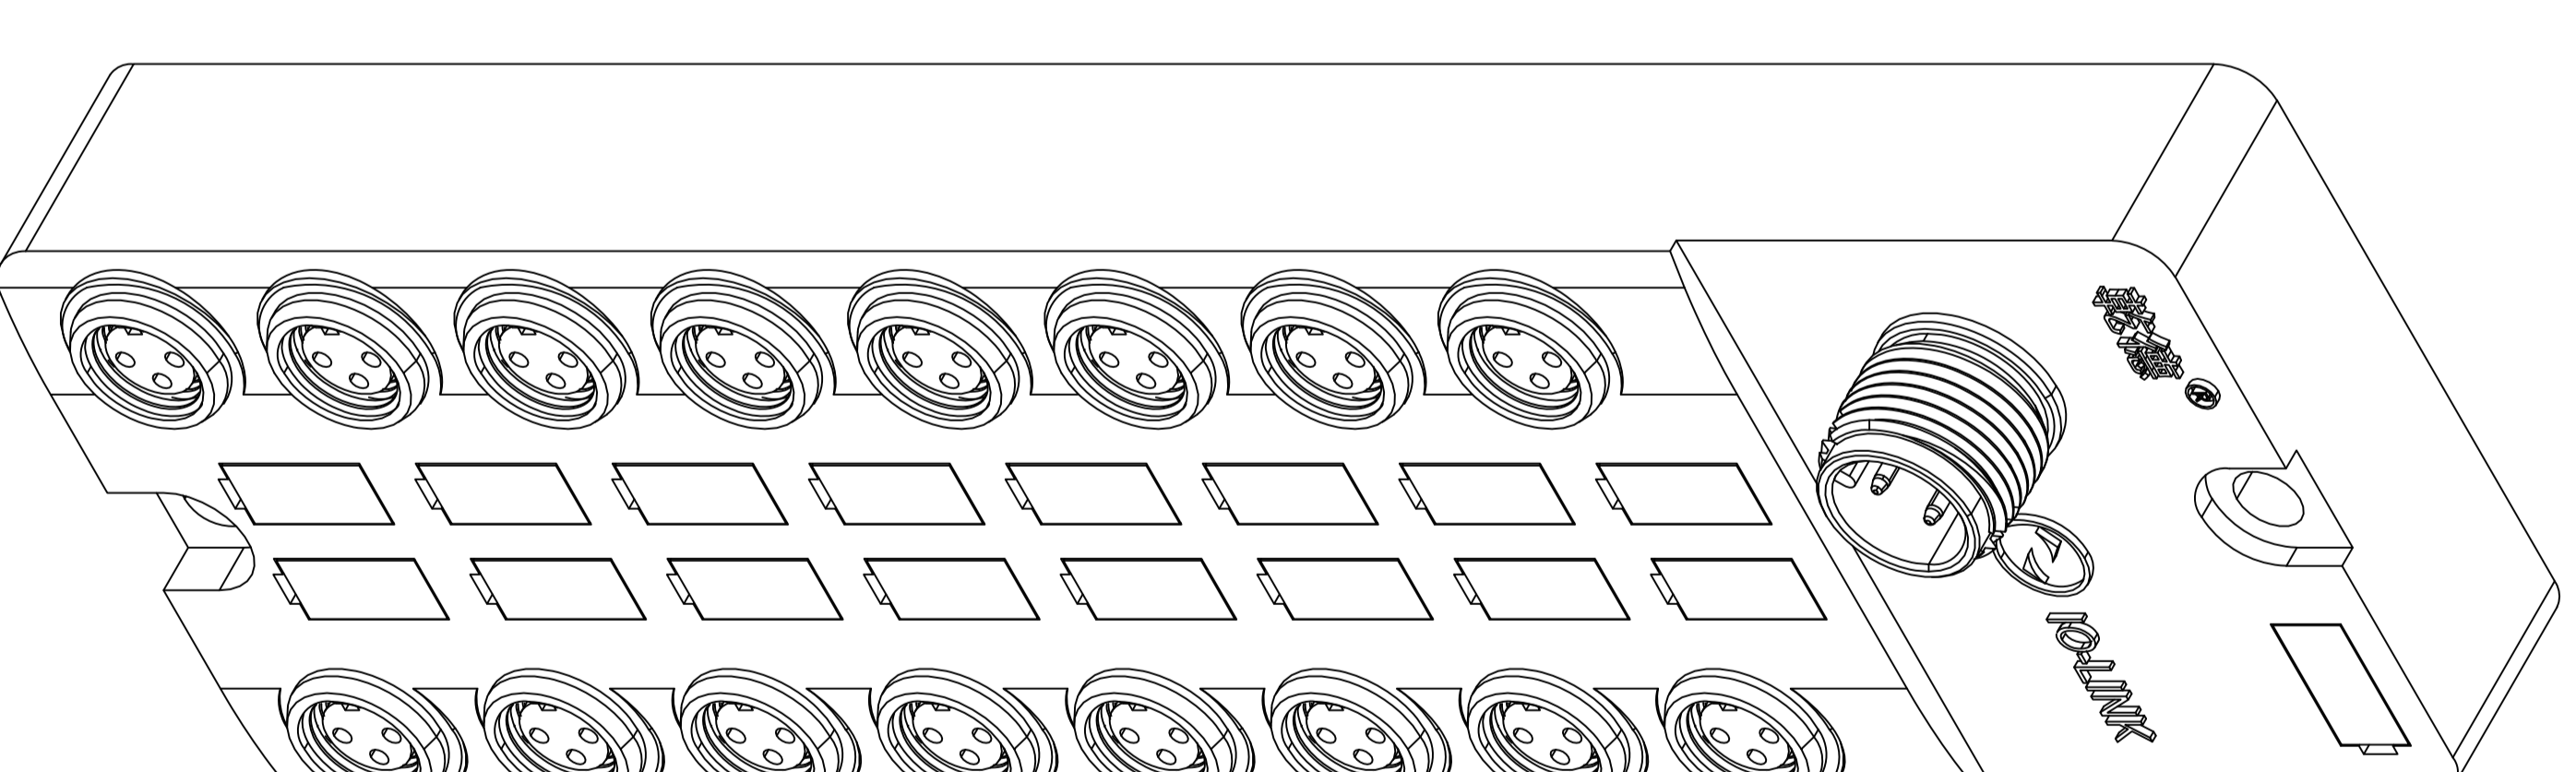

00B316、00B516

$\frac{I}{2:1}$

$\frac{II}{2:1}$

M12 A编码公头

M8 3针母头

名称	M8 3针 IO-LINK从站	
型号	00B316、00B516	
图号	签名	日期
制	林毅鸿	2022.08.11
校		
审		
批		
注		

乾德®

福建乾德机电有限公司  
FUJIAN QIAN DE ELECTRO MECHANICAL CO. LTD