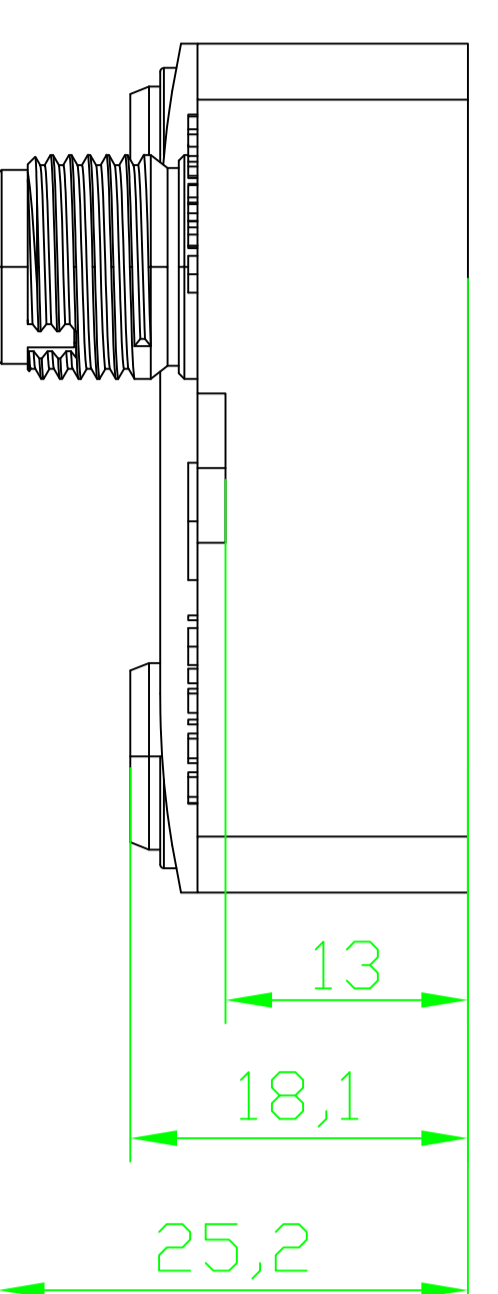

00B316、00B516

$\frac{I}{2:1}$

$\frac{II}{2:1}$

M12 A编码公头

M8 3针母头

名称	M8 3针 IO-LINK从站	
型号	00B316、00B516	
图号	签名	日期
制	林毅鸿	2022.08.11
校		
审		
批		
注		

乾德®

福建乾德机电有限公司  
FUJIAN QIAN DE ELECTRO MECHANICAL CO. LTD

第	张	1	共	张	1	纸	张
比	例	1:1	版	本	V1.0.0		